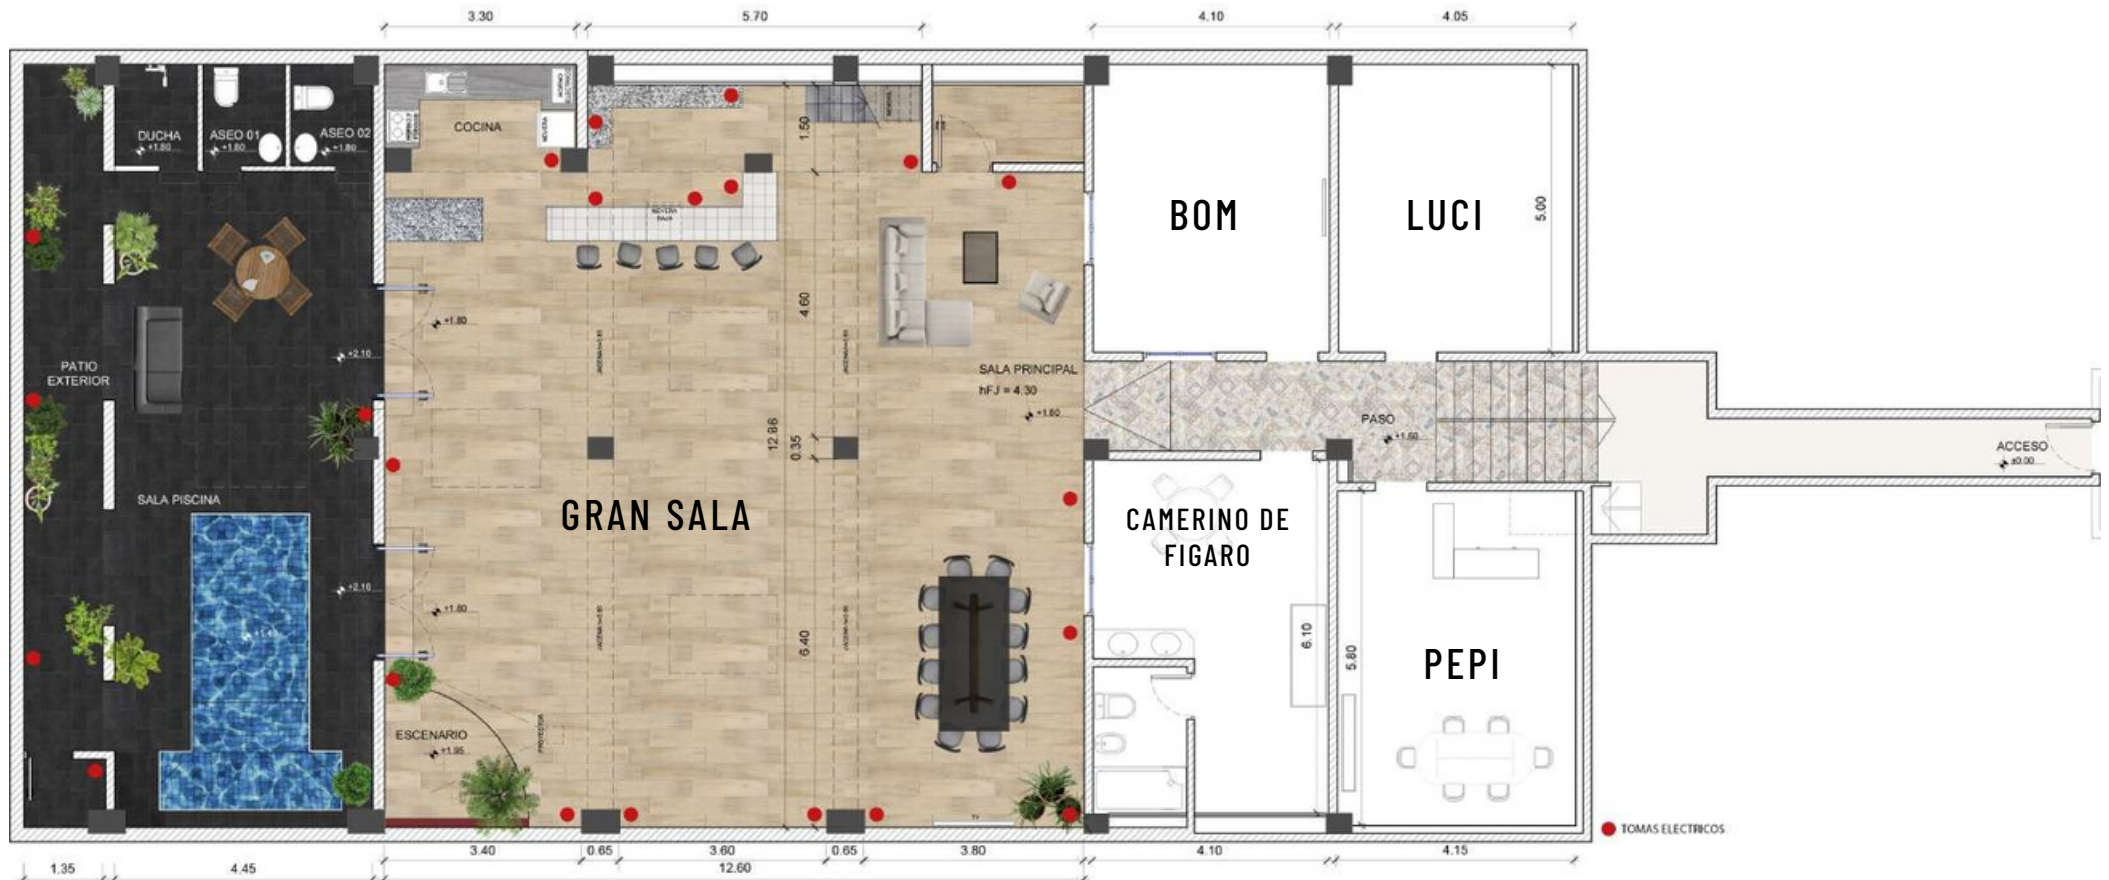

SALA PEPI

SALA LUCI

SALA BOM

CAMERINO DE FIGARO

AFORO Y PLANO

BELLUCCI STUDIOS

- **LA GRAN SALA 200m² + TERRAZA 80m²**

Cocktail 150pax - Teatro: 100pax - Escuela: 60pax

- **SALAS PEPI, LUCI Y BOM 25m²**

Teatro 20pax - Reunión: 8 pax - En U: 9/12pax - Escuela: 12/14 pax

AUDIOVISUALES

BELLUCCI STUDIOS

● **GRAN SALA**

Equipo de sonido Sony Dolby
EPSON EB-22 FULL HD 5500 lúmenes
Pantalla 2,5m x 1,5m
4 Micrófonos inalámbricos
WIFI 300Mb
Bluetooth Logitech Connection