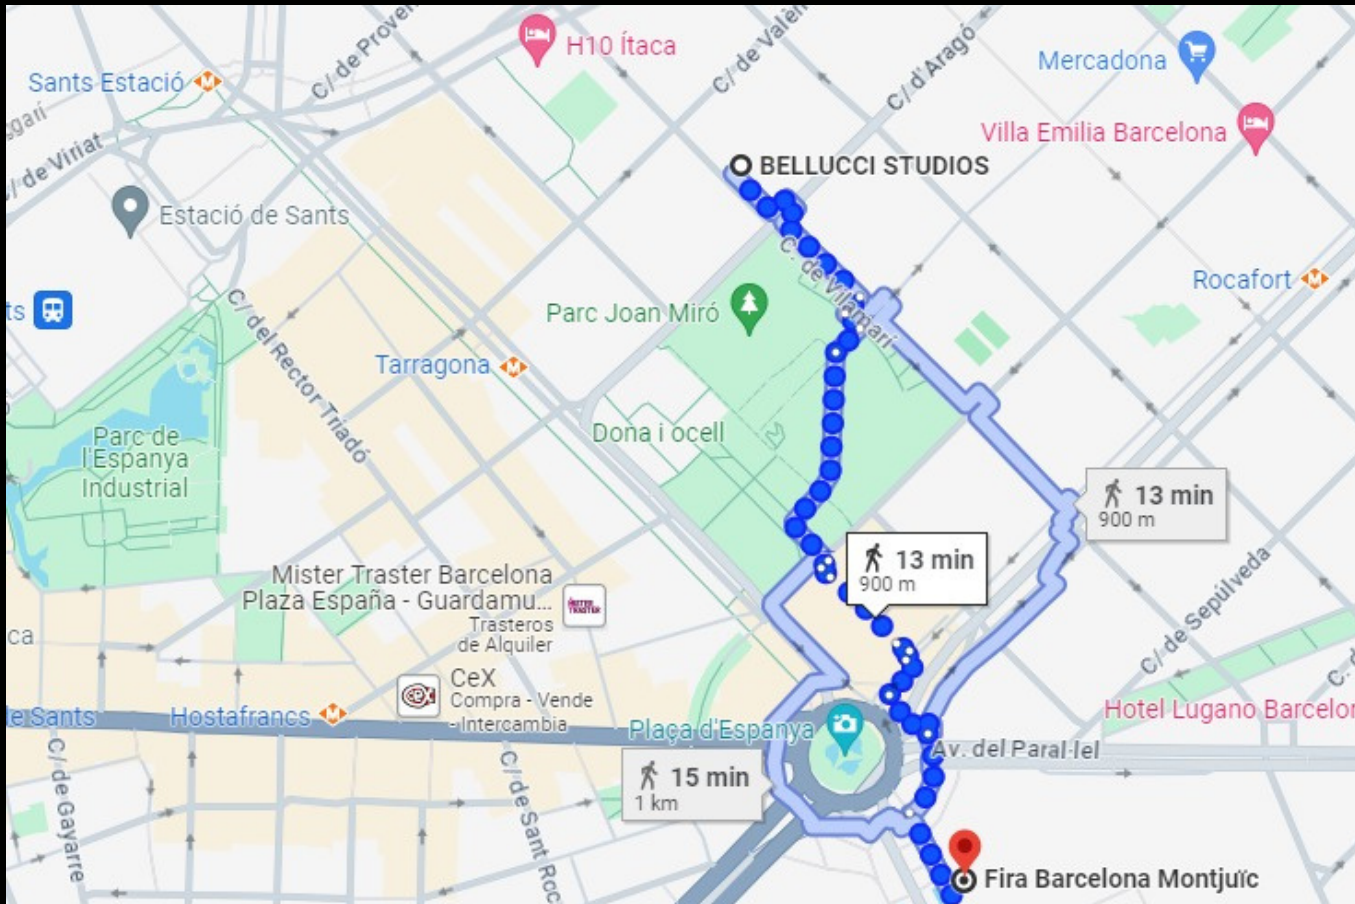

● **SALA LUCI**

Pantalla de 40" (HDMI + VGA)
Altavoz Daewoo DBT-301R
Flip-Chart

● **SALA BOM**

Pantalla de 50" (HDMI + VGA)
Altavoz Daewoo DBT-301R
Flip-Chart

A 700 metros de Plaza España y 13 minutos
andando hasta Fira Barcelona.